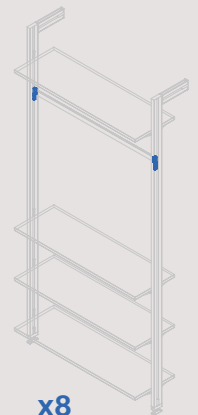

Zero support kit for hanging rail Zestaw wsporników Zero do drążka na wieszaki

Finish	Set Ustawiony	Format	Cod.
Textured black painted Teksturowana czern	■ 8 UN	1 LOT	7021654
Stone color painted Malowany kolor kamienia	■ 8 UN	1 LOT	7021649