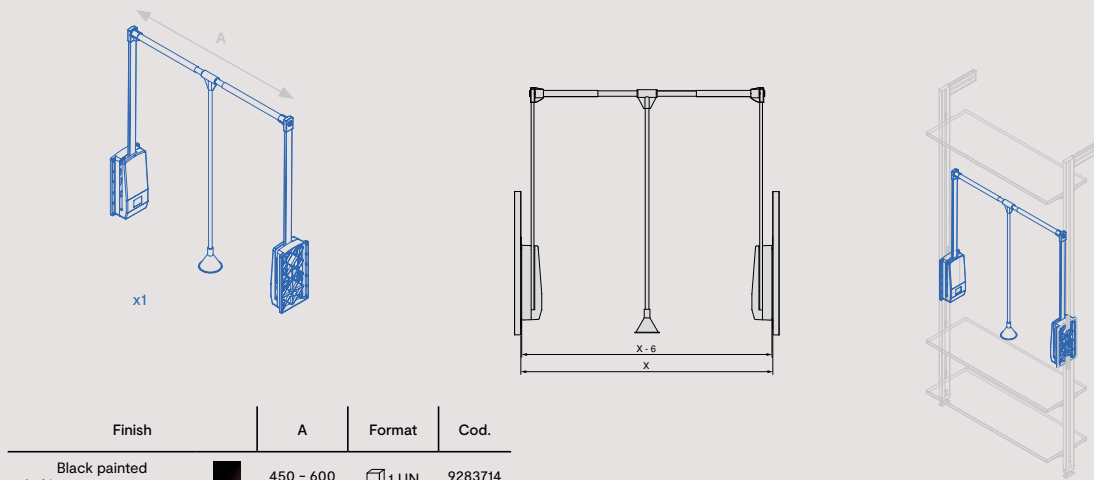

Finish	A	Format	Cod.
Black painted Lakierowany na czarno	450 - 600	1 UN	9283714
Black painted Lakierowany na czarno	600 - 830	1 UN	9283814
Black painted Lakierowany na czarno	830 - 1150	1 UN	9283914

Check out our web catalogue, we have a wide range of wardrobe accessories.
Sprawdź nasz katalog internetowy, mamy szeroki wybór dodatków do garderoby.