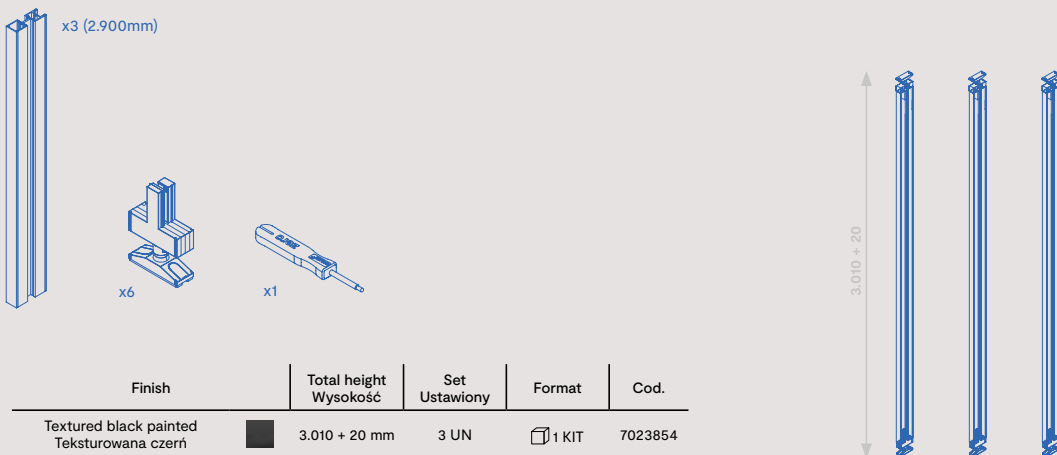

Modular structure kit with rectangular levelling hardware and Zero profiles (Floor - Ceiling)
Zestaw konstrukcji modułowej z prostokątnym okuciem wyrównującym i profilami zerowymi (Podłoga - Sufit)