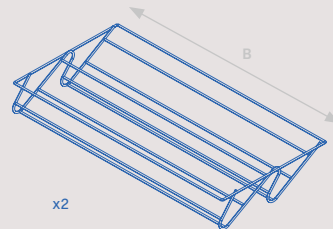

Shoe drawer for closets and dressers Hack Szuflada na buty do szafy i garderoby Hack

Finish	B	Set Ustawiony	Format	Cod.
Textured black painted Teksturowana czerni	482 (M60)	2 UN	1 LOT	7111454
Textured black painted Teksturowana czerni	682 (M80)	2 UN	1 LOT	7111554
Textured black painted Teksturowana czerni	782 (M90)	2 UN	1 LOT	7111654