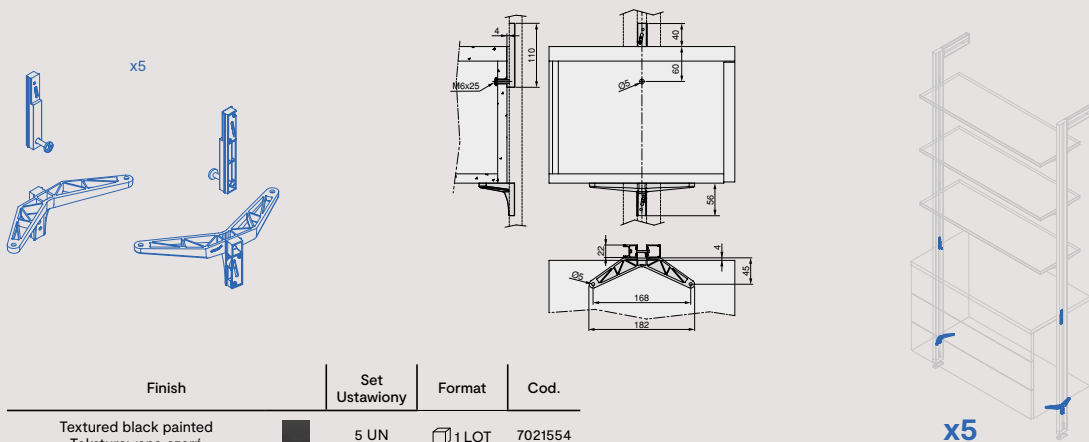

Zero support kit for module Zestaw wsporników Zero do modułu

Finish	Set Ustawiony	Format	Cod.
Textured black painted Teksturowana czern	5 UN	1 LOT	7021554
Stone color painted Malowany kolor kamienia	5 UN	1 LOT	7021549