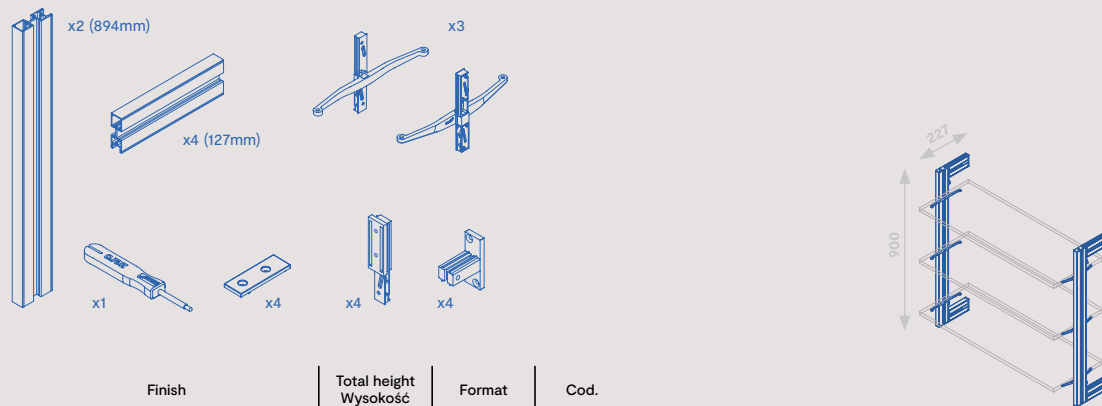

Horizontal Poziomy

Zero modular structure kit with hardware for wall-mounted assembly Zestaw konstrukcji modułowej Zero z okuciami do montażu na ścianie

Finish	Total height Wysokość	Format	Cod.
Textured black painted Teksturowana czern	900 mm	1 KIT	7021854
Stone color painted Malowany kolor kamienia	900 mm	1 KIT	7021849