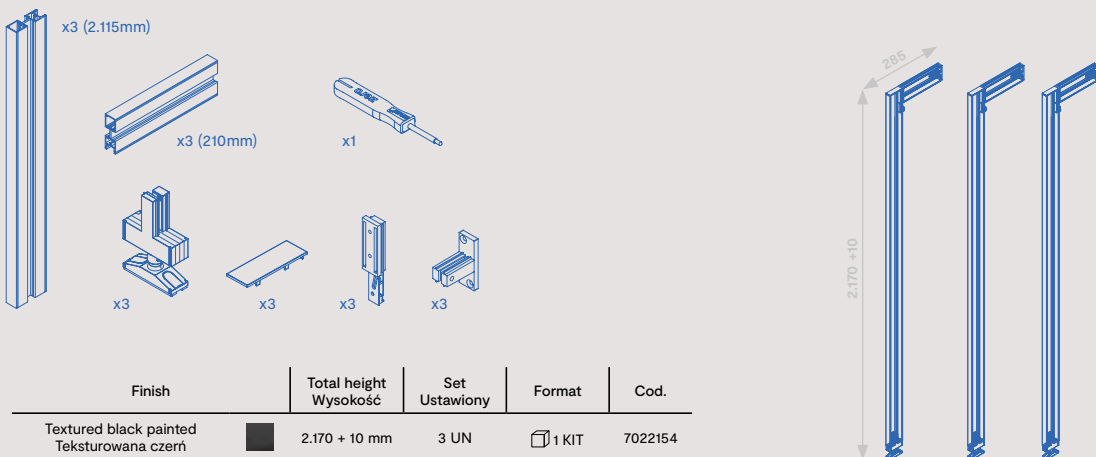

Modular structure kit with rectangular levelling fittings and Zero profiles (Floor - Wall)
Zestaw konstrukcji modułowej z prostokątnymi kształtkami wyrównującymi i profilami zerowymi (Podłoga - Ściana)