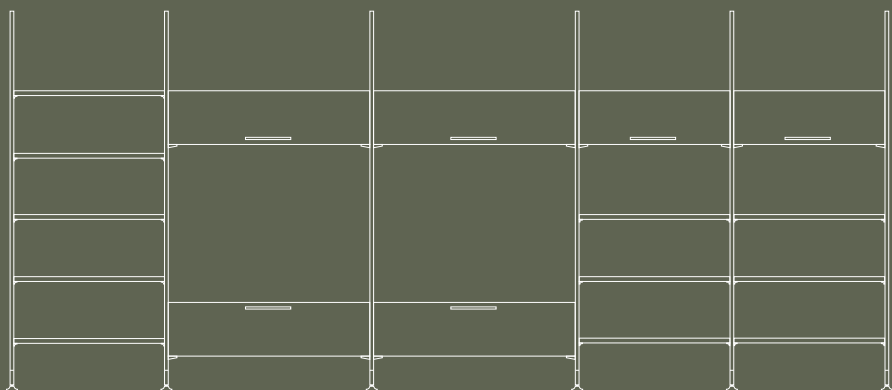

Integracja z akcesoriami do szafek

Zero solutions for the home Zero rozwiązania dla domu

LIVING ROOM POKÓJ DZIENNY

- 7022754 round foot / stopa okrągła
- 7020254 profil 2,9m / profil 2,9m
- 7021754 wall fixing / mocowanie ścienne
- 7021254 fixing between profiles / mocowanie między profilami
- 7022517 cover for profile / osłona do profilu
- 7021354 support for wooden shelf / podpora do półki drewnianej