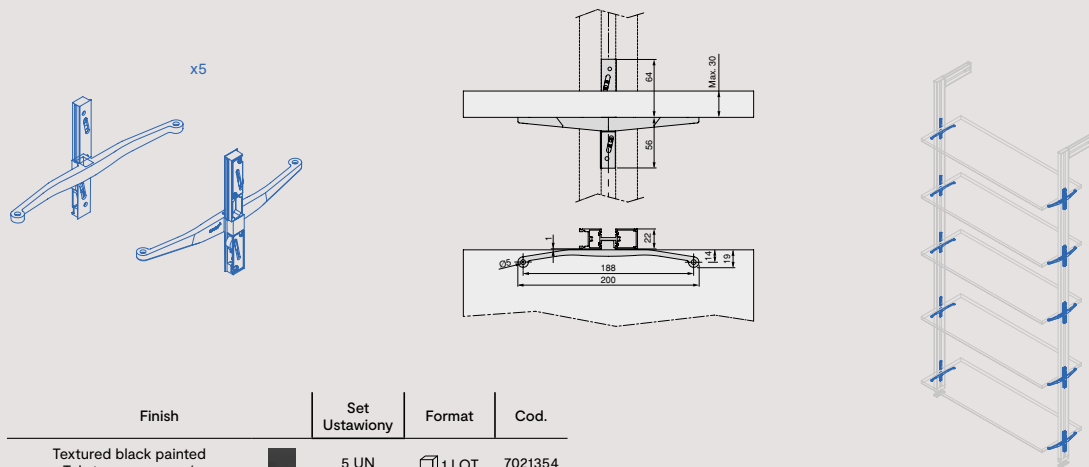

The products include screws and plugs for mounting. / Produkty zawierają śruby i zaślepki do montażu.

Horizontal Poziomy

Zero support set for wooden shelf Zestaw wsporników Zero do półki drewnianej

Finish	Set Ustawiony	Format	Cod.
Textured black painted Teksturowana czern	5 UN	1 LOT	7021354
Stone color painted Malowany kolor kamienia	5 UN	1 LOT	7021349