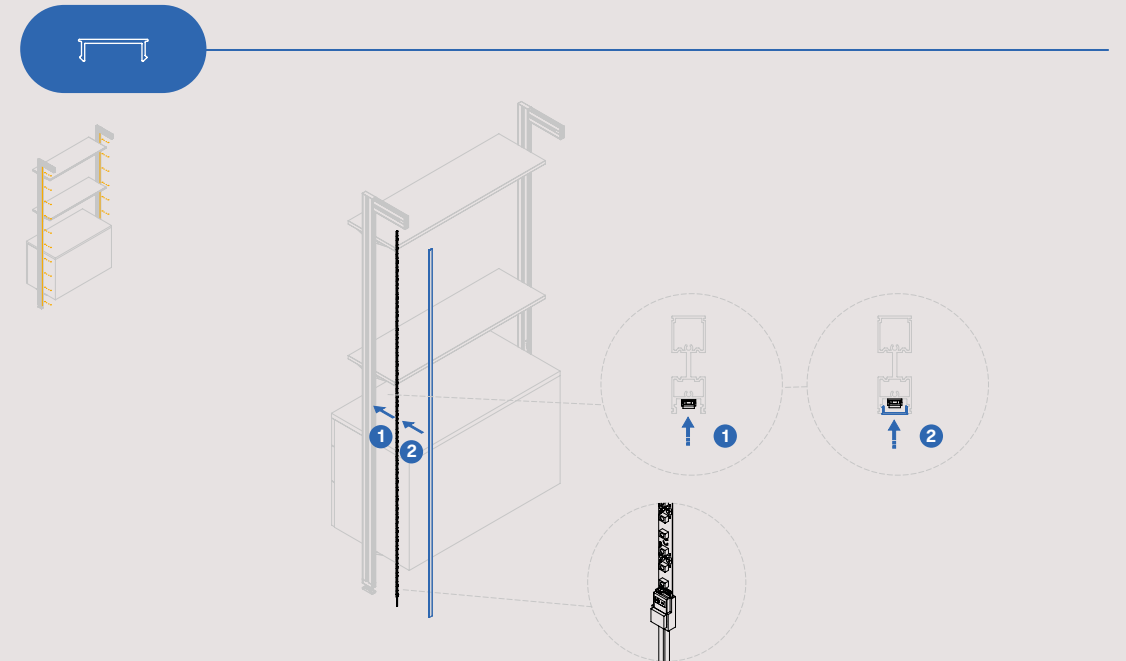

Zero diffuser profile
Profil rozpraszający Zero

Finish	Length Długość	Format	Cod.
White plastic Biały plastik	1,10 m	20 UN	5150315
White plastic Biały plastik	2,90 m	20 UN	5150415

Zero grommet profile
Profil do przeprowadzania kabli Zero

Finish	Length Długość	Format	Cod.
Black plastic Czarny plastik	1,10 m	8 UN	5150517
Black plastic Czarny plastik	2,90 m	8 UN	5150617

Connector cable for Zero structure lighting
Kabel połączeniowy do oświetlenia struktury Zero

Length Długość	Input Wejście	Output Wyjście	Power Moc	Format	Cod.
0,50 m	12/24V DC	12/24V DC	48W/96W	1KIT	5208320

The set consists of 5 cables, a piece of black heat shrink and 2 extra connectors.
Zestaw składa się z 5 przewodów, kawałka czarnej koszulki termokurczącej i 2 dodatkowych wtyczek.