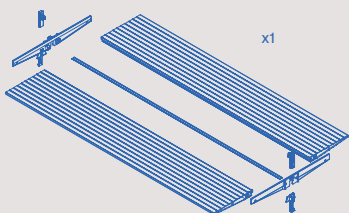

Horizontal Poziomy

Zero support kit for aluminum shelves Zestaw podpór Zero dla półek aluminiowych

Finish		Length Długość	Format	Cod.
Textured black painted Teksturowana czern	■	1.081 mm	1 KIT	7023254
Stone color painted Malowany kolor kamienia	■	1.081 mm	1 KIT	7023249