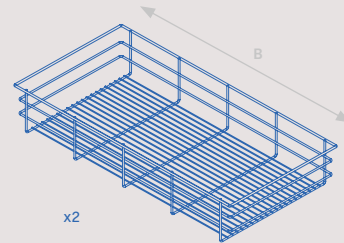

Horizontal Poziomy

Drawer or wire basket for closets and dressers Hack Szuflada lub kosz druciany do szafy Hack i komody

Finish	B	Set Ustawiony	Format	Cod.
Textured black painted Teksturowana czerni	482 (M60)	2 UN	1 LOT	7111754
Textured black painted Teksturowana czerni	682 (M80)	2 UN	1 LOT	7111854
Textured black painted Teksturowana czerni	782 (M90)	2 UN	1 LOT	7111954