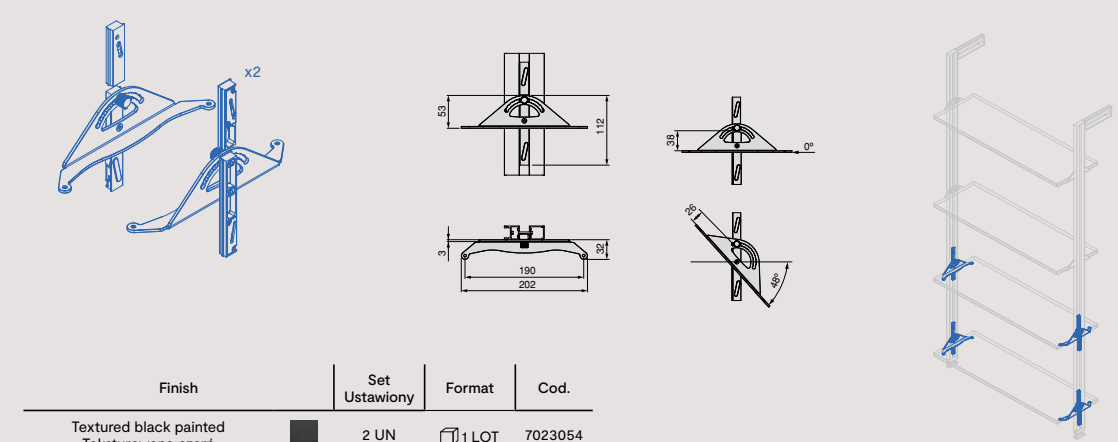

Zero support kit for wood shelves inclined Zestaw wsporników Zero dla półek drewnianych pochylonych

Finish	Set Ustawiony	Format	Cod.
Textured black painted Teksturowana czern	2 UN	1 LOT	7023054
Stone color painted Malowany kolor kamienia	2 UN	1 LOT	7023049