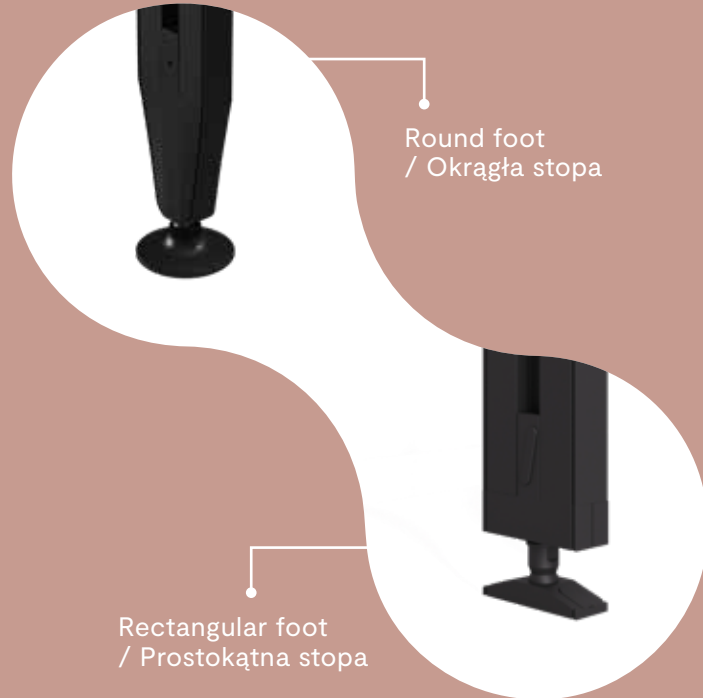

Book shop
Sklep z książkami

2 Different types of feet

Różne rodzaje stóp

The levelling feet allow a height adjustment of 10 mm and are equipped with a ball and socket joint for easy mounting. The round foot has an elegant slimline design and the rectangular foot is the perfect solution for wall mounting.

Stopki poziomujące umożliwiają regulację wysokości w zakresie 10 mm i są wyposażone w przegub kulowy i gniazdo dla łatwego montażu. Okrągła stopka ma elegancki smukły wygląd, a prostokątna stopka jest idealnym rozwiązaniem do montażu na ścianie.