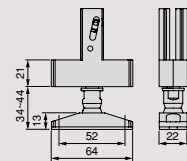

Set of rectangular levelers for mounting Zero profiles (Floor - Ceiling) Zestaw prostokątnych regulatorów wysokości do montażu profili Zero (Podłoga - Sufit)

Finish	Set Ustawiony	Format	Cod.
Textured black painted Teksturowana czerni	8 UN	1 LOT	7021154
Stone color painted Malowany kolor kamienia	8 UN	1 LOT	7021149