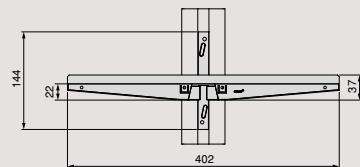

Horizontal Poziomy

Zero support kit for aluminum shelves Zestaw podpór Zero dla półek aluminiowych

Finish		Length Długość	Format	Cod.
Textured black painted Teksturowana czern	■	1.081 mm	1 KIT	7023254
Stone color painted Malowany kolor kamienia	■	1.081 mm	1 KIT	7023249