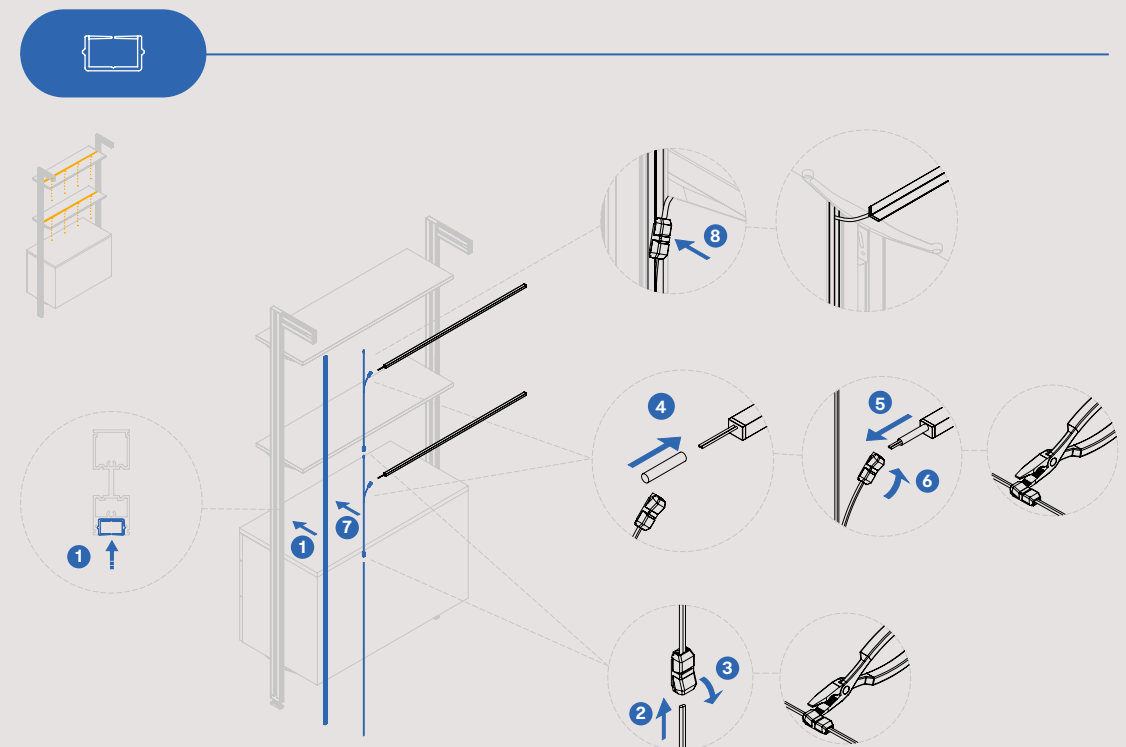

Zero diffuser profile
Profil rozpraszający Zero

Finish	Length Długość	Format	Cod.
White plastic Biały plastik	1,10 m	20 UN	5150315
White plastic Biały plastik	2,90 m	20 UN	5150415

Zero grommet profile
Profil do przeprowadzania kabli Zero

Finish	Length Długość	Format	Cod.
Black plastic Czarny plastik	1,10 m	8 UN	5150517
Black plastic Czarny plastik	2,90 m	8 UN	5150617

Connector cable for Zero structure lighting
Kabel połączeniowy do oświetlenia struktury Zero

Length Długość	Input Wejście	Output Wyjście	Power Moc	Format	Cod.
0,50 m	12/24V DC	12/24V DC	48W/96W	1KIT	5208320

The set consists of 5 cables, a piece of black heat shrink and 2 extra connectors.
Zestaw składa się z 5 przewodów, kawałka czarnej koszulki termokurczącej i 2 dodatkowych wtyczek.