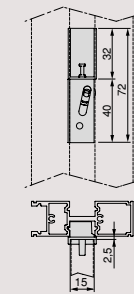

Zero support kit for hanging rail Zestaw wsporników Zero do drążka na wieszaki

Finish	Set Ustawiony	Format	Cod.
Textured black painted Teksturowana czern	■ 8 UN	1 LOT	7021654
Stone color painted Malowany kolor kamienia	■ 8 UN	1 LOT	7021649