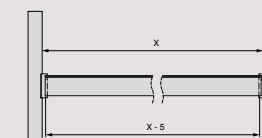

Rectangular rail for Zero structure Drążek prostokątny do struktury Zero

Finish	Length Długość	Format	Cod.
Textured black painted Teksturowana czern	■ 1.003 mm	10 UN	7102154
Textured black painted Teksturowana czern	■ 2.350 mm	10 UN	7100854
Stone color painted Malowany kolor kamienia	■ 1.003 mm	10 UN	7102149
Stone color painted Malowany kolor kamienia	■ 2.350 mm	10 UN	7100849