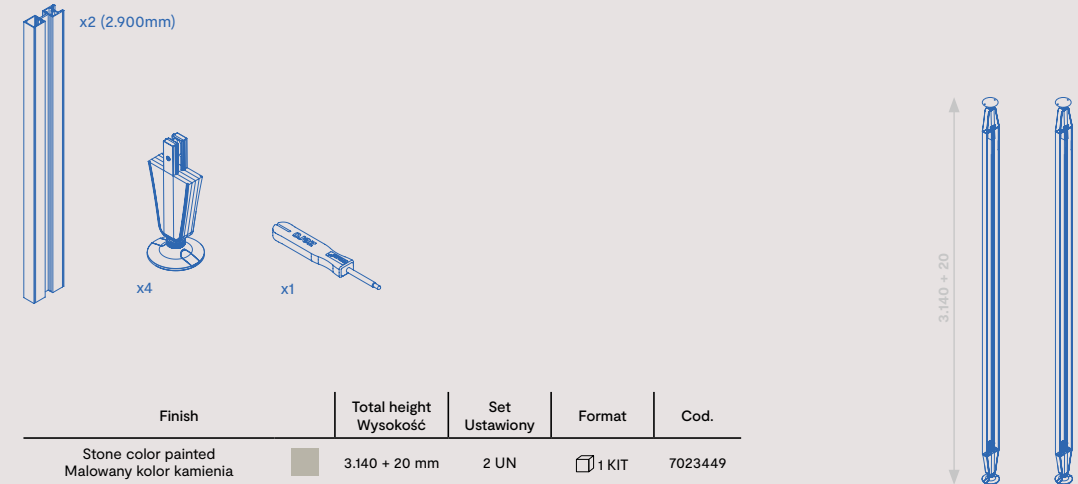

Scan this QR and discover the assembly video of the vertical structure.
Zeskanuj ten QR i odkryj film z montażu konstrukcji pionowej.

Modular structure kit with circular leveller fittings and Zero profiles (Floor - Ceiling)
Zestaw konstrukcji modułowych z okuciami do niwelacji kołowej i profilami zerowymi (Podłoga - Sufit)