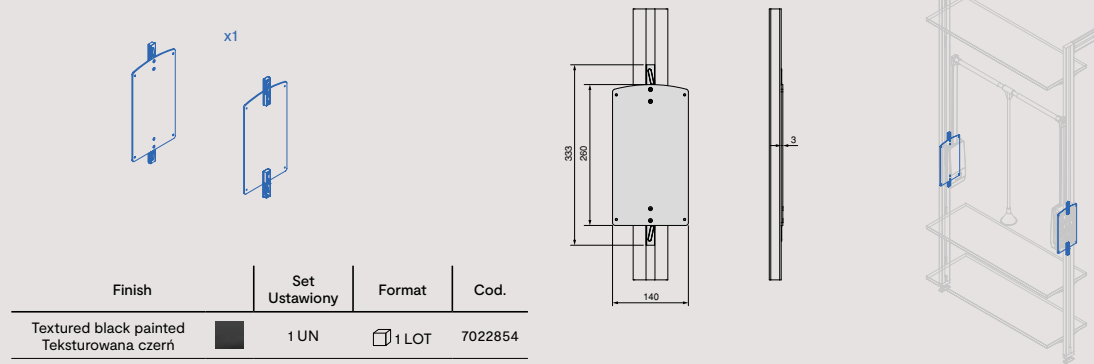

Horizontal
Poziomy

Zero support for Hang pull down wardrobe rail lift
Wspornik Zero do mocowania drążka do szafy Hang pull down

Finish	Set Ustawiony	Format	Cod.
Textured black painted Teksturowana czerni	1 UN	1 LOT	7022854

Hang pull down wardrobe rail lift
Pantograf Hang