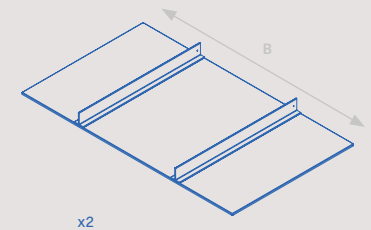

Tray or shelf for closets and dressers Hack Taca lub półka do szaf i garderoby Hack

Finish	B	Set Ustawiony	Format	Cod.
Textured black painted Teksturowana czerni	487 (M60)	2 UN	1 LOT	7112154
Textured black painted Teksturowana czerni	687 (M80)	2 UN	1 LOT	7112254
Textured black painted Teksturowana czerni	787 (M90)	2 UN	1 LOT	7112354