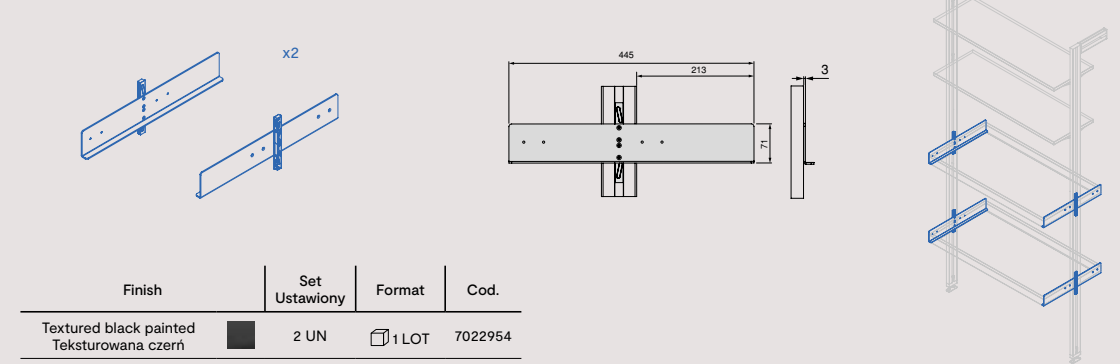

Zero bracket for fixing Hack cabinet racks
Wspornik Zero do mocowania regałów szafy Hack

Finish	Set Ustawiony	Format	Cod.
Textured black painted Teksturowana czerni	2 UN	1 LOT	7022954