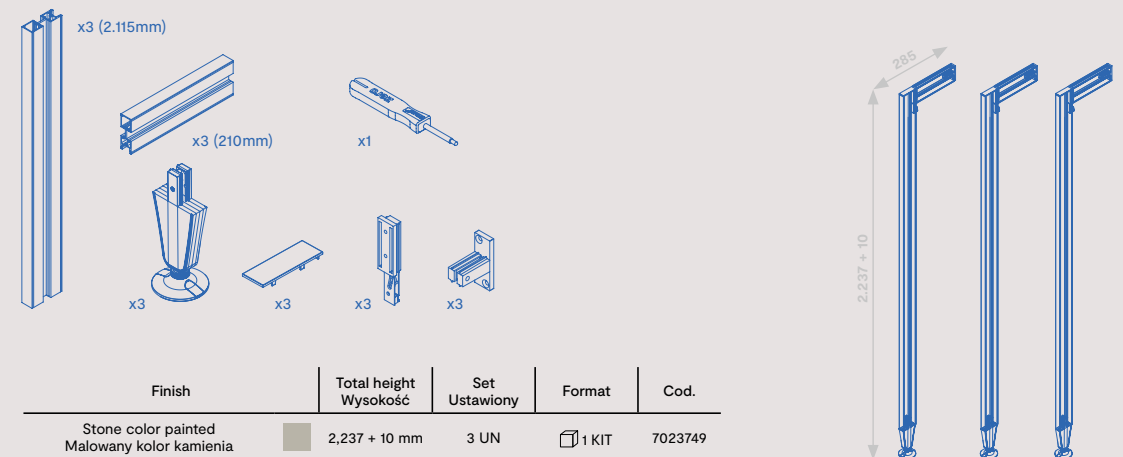

Modular structure kit with circular leveller fittings and Zero profiles (Floor - Wall)
Zestaw konstrukcji modułowych z okuciami do niwelacji kołowej i profilami zerowymi (Podłoga - Ściana)