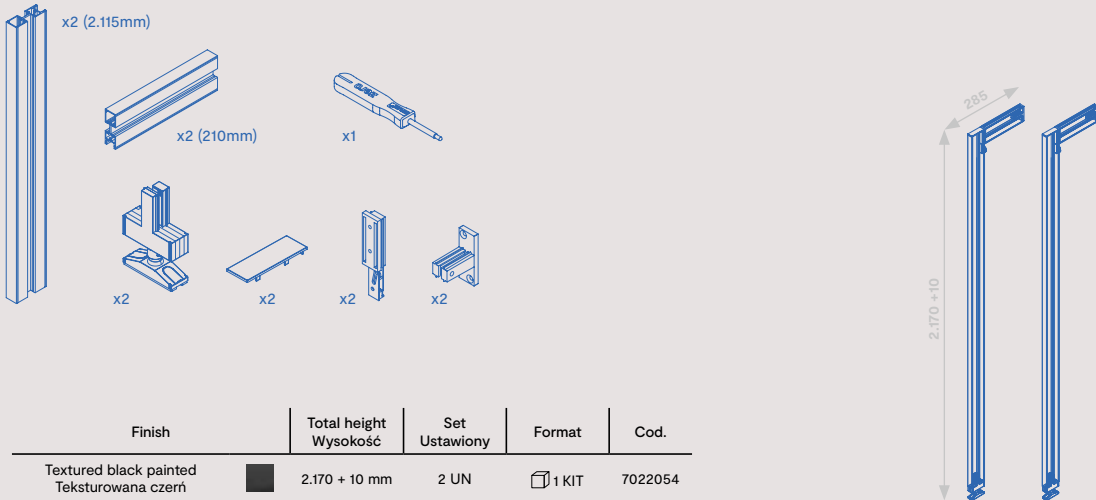

Modular structure kit with rectangular levelling fittings and Zero profiles (Floor - Wall)
Zestaw konstrukcji modułowej z prostokątnymi kształtkami wyrównującymi i profilami zerowymi (Podłoga - Ściana)