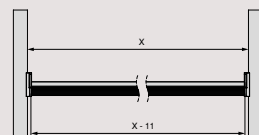

Profile for Zero shelf Profil dla półki Zero

Finish	Length Długość	Format	Cod.
Textured black painted Teksturowana czern	■ 2.160 mm	4 UN	7020954
Stone color painted Malowany kolor kamienia	■ 2.160 mm	4 UN	7020949

Scan this QR and discover the assembly video of the horizontal accessories.
Zeskanuj ten QR i odkryj film montażowy akcesoriów poziomych.