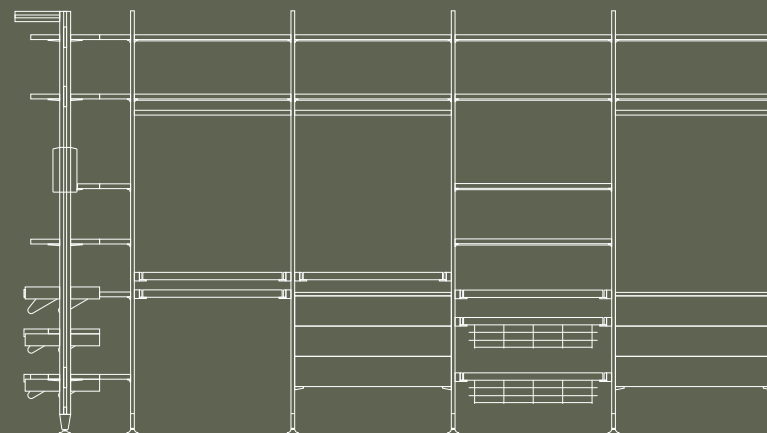

DRESSING ROOM GARDEROBA

- 7022754 round foot / stopa okrągła
- 7020254 profil 2,9m / profil 2,9m
- 7021754 wall fixing / mocowanie ścienne
- 7021254 fixing between profiles / mocowanie między profilami
- 7022517 cover for profile / osłona do profilu
- 7021354 support for wooden shelf / podpora do półki drewnianej
- 7021554 support for module / wspornik modułu
- 7022854 hang accessory / akcesoria do wieszania
- 9283914 hang pull down wardrobe rail lift / wieszak do szafy wiszącej podnośnik szynowy
- 7022954 hack accessory / akcesoria do wieszania
- 7110754 hack rack with soft-close slides / wieszak z prowadnicami soft-close
- 711954 hack wire basket / kosz druciany hack
- 711654 hack shoe drawer / szuflada na buty hack

- 7021654 support for hanging rail / podpora do szyny wiszącej
- 7102154 hanging rail / szyna wisząca
- 7112054 hack trouser rods / pręty do spodni hack
- 7112354 hack tray for closets / hack korytko do szafy
- 5150415 diffuser profile / profil dyfuzorowy
- 5150617 grommet profile / profil do przeprowadzania kabli
- 5147817 w diffuser profile / profil rozpraszający
- 5147967 w profile for recessed installation / profil do montażu wpuszczanego
- 5148417 w accessory for recessed installation / w akcesoria do montażu wpuszczanego
- 5209720 led strip / listwa led
- 5208320 connector cable / przewód łączący
- 5008520 led converter / konwerter led

If you scan this **QR Code** with your mobile phone, you can see what it looks like in your home with augmented reality. Jeśli zeskanujesz ten **QR** telefonem komórkowym, będziesz mógł zobaczyć, jak wygląda on w Twoim domu dzięki rzeczywistości rozszerzonej.