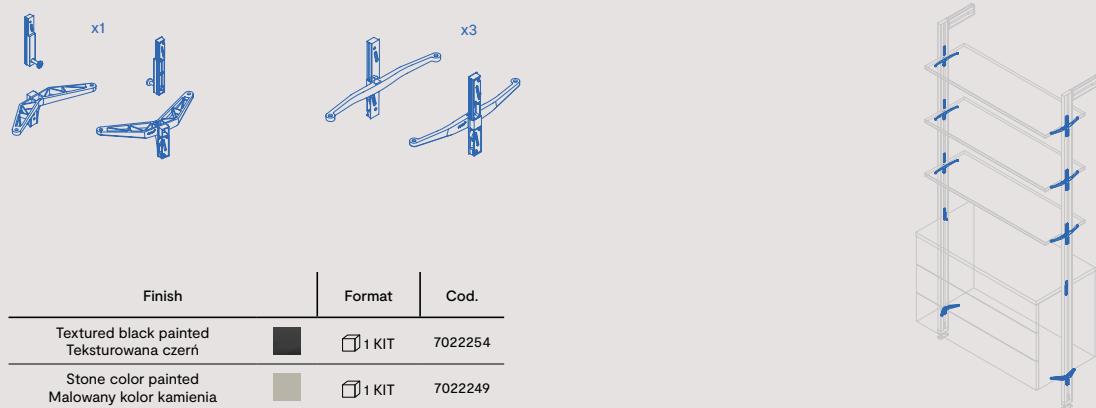

Zero support kit for wooden shelves and module Zestaw wsporników Zero do półek drewnianych i modułów

Finish	Format	Cod.
Textured black painted Teksturowana czern	1 KIT	7022254
Stone color painted Malowany kolor kamienia	1 KIT	7022249

The products include screws and plugs for mounting. / Produkty zawierają śruby i zaślepki do montażu.

Scan this QR and discover the assembly video of the horizontal accessories.
Zeskanuj ten QR i odkryj film montażowy akcesoriów poziomych.