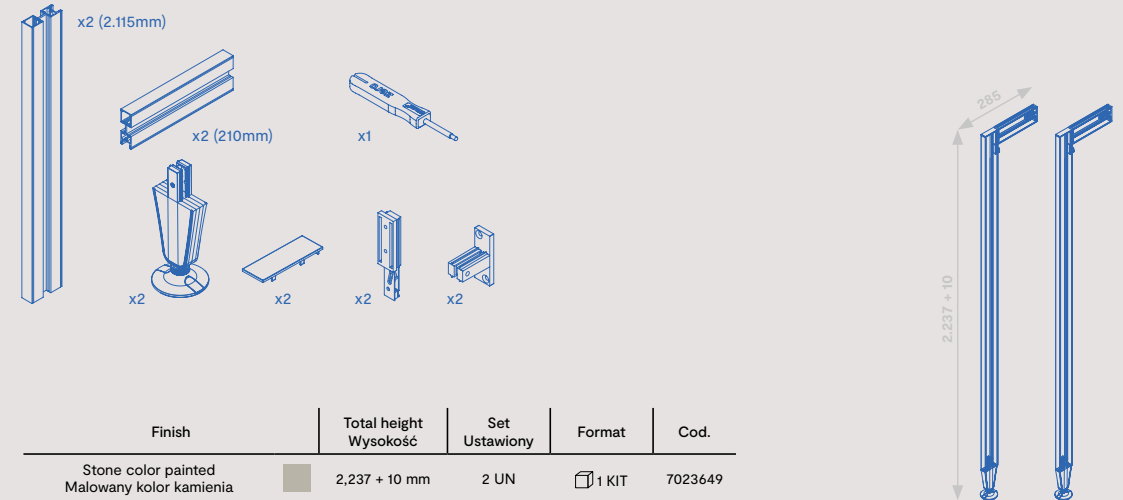

Modular structure kit with circular leveller fittings and Zero profiles (Floor - Wall)
Zestaw konstrukcji modułowych z okuciami do niwelacji kołowej i profilami zerowymi (Podłoga - Ściana)