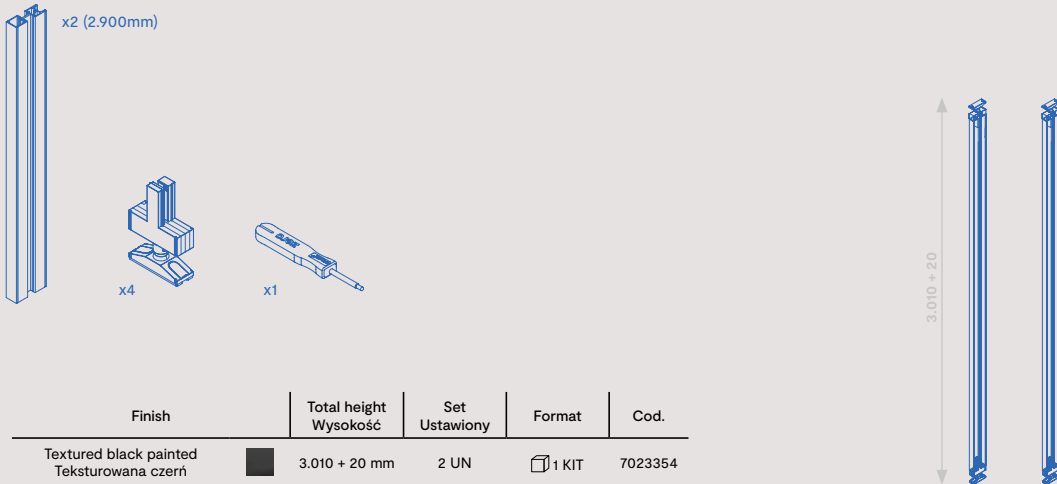

Vertical Pionowe

Modular structure kit with rectangular levelling hardware and Zero profiles (Floor - Ceiling)
Zestaw konstrukcji modułowej z prostokątnym okuciem wyrównującym i profilami zerowymi (Podłoga - Sufit)