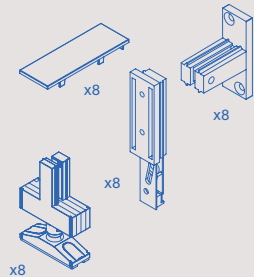

Tool assembly set for Zero rectangular leveller (Floor – Wall) Zestaw okuć do montażu profili Zero w kształcie litery L (Podłoga – Ściana)

Finish	Set Ustawiony	Format	Cod.
Textured black painted Teksturowana czerni	8 UN	1 LOT	7021054