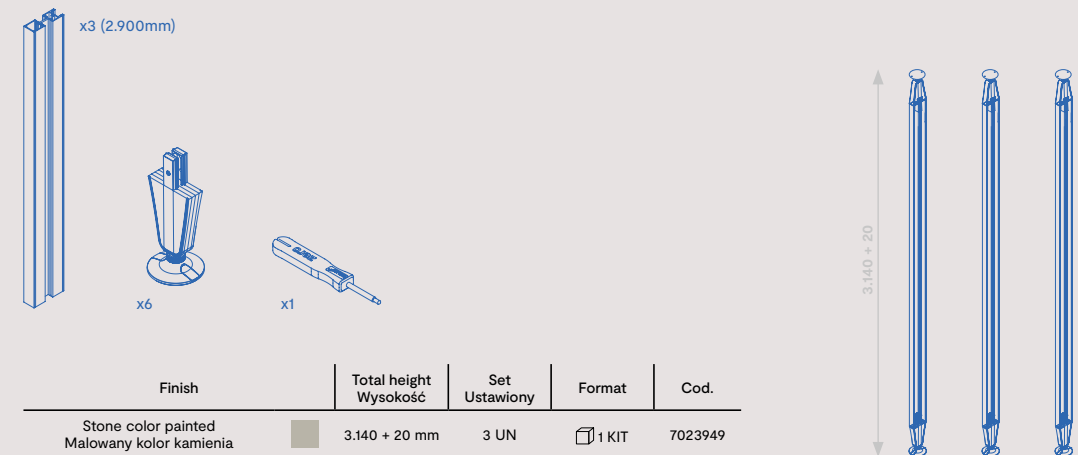

Modular structure kit with circular leveller fittings and Zero profiles (Floor - Ceiling)
Zestaw konstrukcji modułowych z okuciami do niwelacji kołowej i profilami zerowymi (Podłoga - Sufit)