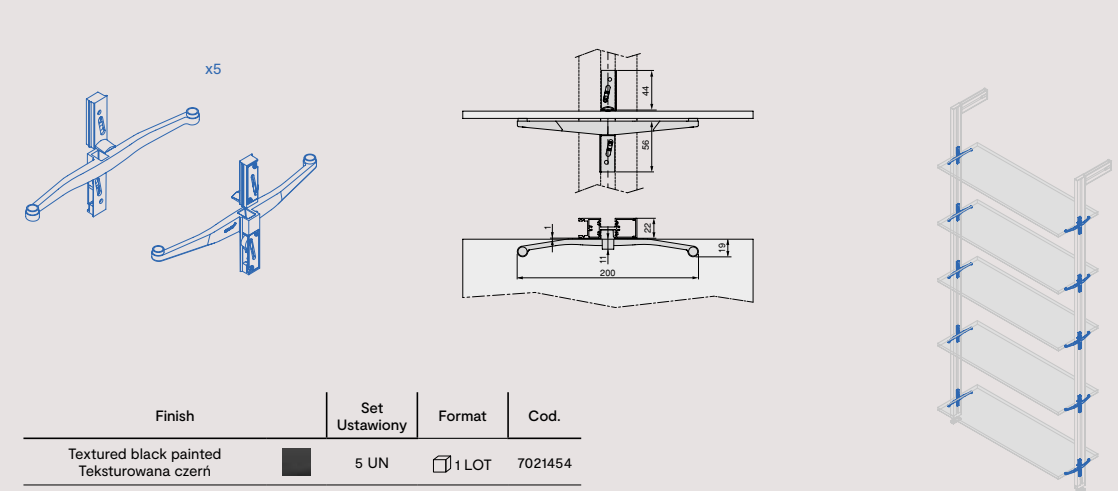

The products include screws and plugs for mounting. / Produkty zawierają śruby i zaślepki do montażu.

Horizontal Poziomy

Zero support set for wooden shelf Zestaw wsporników Zero do półki drewnianej

Finish	Set Ustawiony	Format	Cod.
Textured black painted Teksturowana czern	5 UN	1 LOT	7021354
Stone color painted Malowany kolor kamienia	5 UN	1 LOT	7021349

Scan this QR and discover the assembly video of the horizontal accessories.
Zeskanuj ten QR i odkryj film montażowy akcesoriów poziomych.

Zero support set for glass shelf Zestaw wsporników Zero do szklanej półki