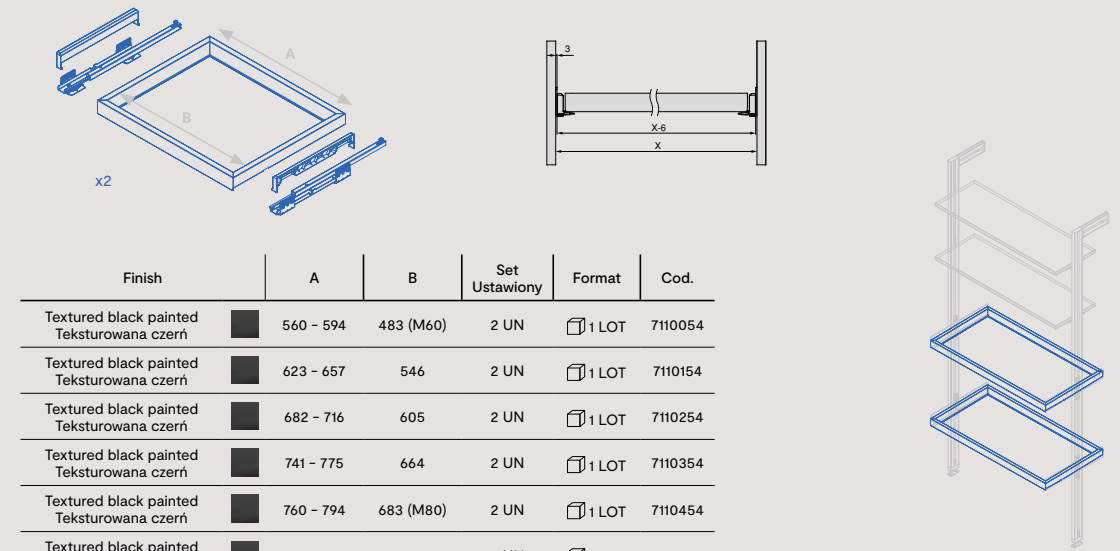

Rack with soft-close slides for cabinet accessories Hack
Rama z szynami z systemem Soft-Close dla akcesoriów szafek Hack

Finish	A	B	Set Ustawiony	Format	Cod.
Textured black painted Teksturowana czerni	560 - 594	483 (M60)	2 UN	1 LOT	7110054
Textured black painted Teksturowana czerni	623 - 657	546	2 UN	1 LOT	7110154
Textured black painted Teksturowana czerni	682 - 716	605	2 UN	1 LOT	7110254
Textured black painted Teksturowana czerni	741 - 775	664	2 UN	1 LOT	7110354
Textured black painted Teksturowana czerni	760 - 794	683 (M80)	2 UN	1 LOT	7110454
Textured black painted Teksturowana czerni	798 - 832	721	2 UN	1 LOT	7110554
Textured black painted Teksturowana czerni	832 - 866	755	2 UN	1 LOT	7110654
Textured black painted Teksturowana czerni	860 - 894	783 (M90)	2 UN	1 LOT	7110754
Textured black painted Teksturowana czerni	923 - 957	846	2 UN	1 LOT	7110854
Textured black painted Teksturowana czerni	982 - 1.016	905	2 UN	1 LOT	7110954
Textured black painted Teksturowana czerni	1.041 - 1.075	964	2 UN	1 LOT	7111054